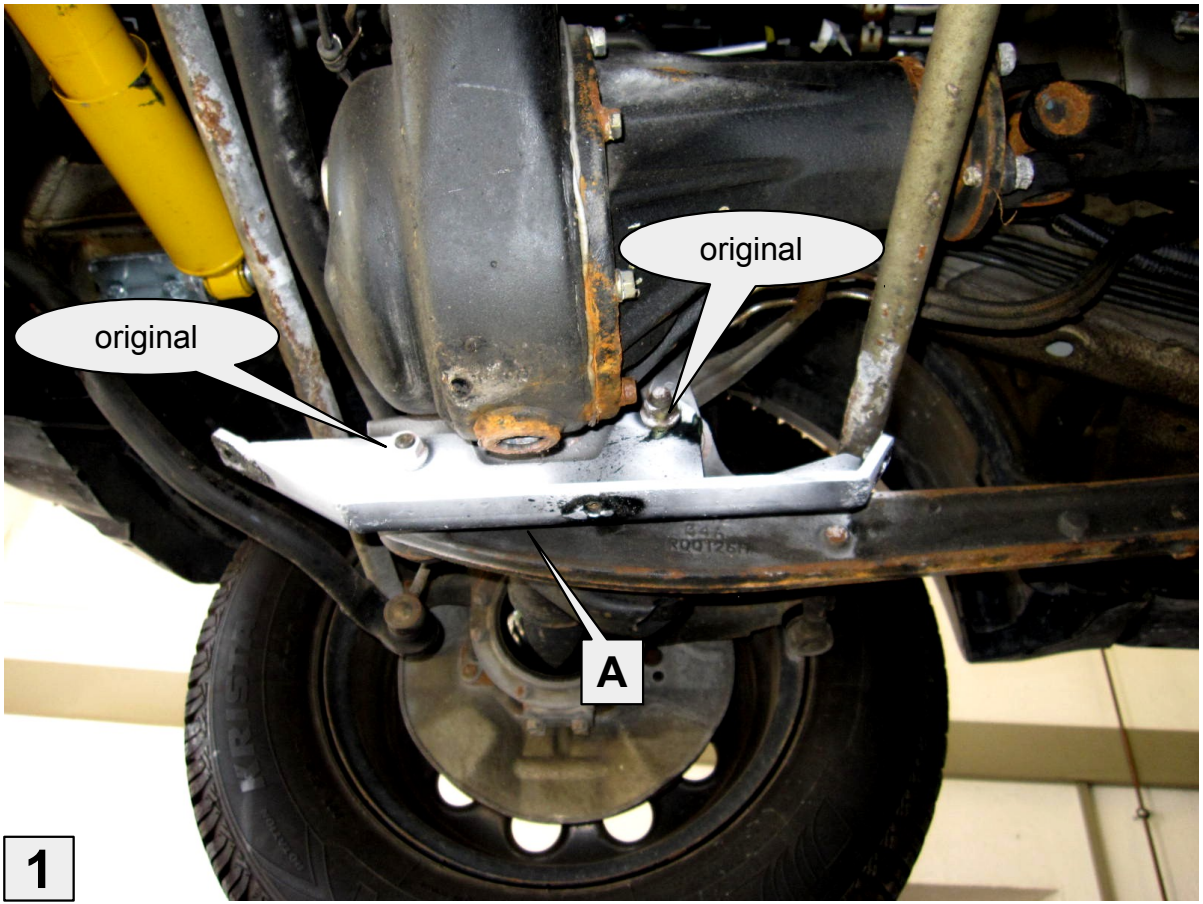

Anbauanleitung – Unterfahrschutz Vorderachse Suzuki Jimny

AL: 2095 – 00

Best.-Nr.: 29-T040101

Stückliste

| 29-T040101 UFS Vorderachse Suzuki Jimny | | Schraubensatz | |
|--|---|-----------------------|---|
| 1x Halter rechts | A | 6x Senkschraube M8x35 | a |
| 1x Halter links | B | 6x Senkscheibe M8 Alu | b |
| 1x Schutzblech | C | | |
| | | | |
| | | | |
| | | | |