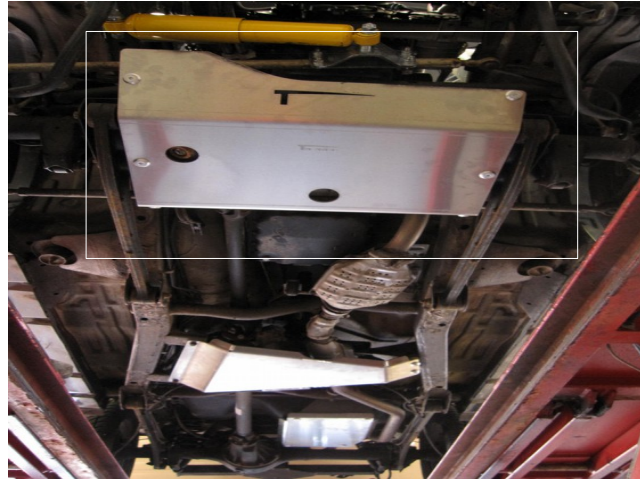

Anbauanleitung – Unterfahrschutz Vorderachse Suzuki Jimny

AL: 2095 – 00

Best.-Nr.: 29-T040101

Stückliste

| 29-T040101 UFS Vorderachse Suzuki Jimny | | Schraubensatz | |
|--|---|-----------------------|---|
| 1x Halter rechts | A | 6x Senkschraube M8x35 | a |
| 1x Halter links | B | 6x Senkscheibe M8 Alu | b |
| 1x Schutzblech | C | | |
| | | | |
| | | | |
| | | | |