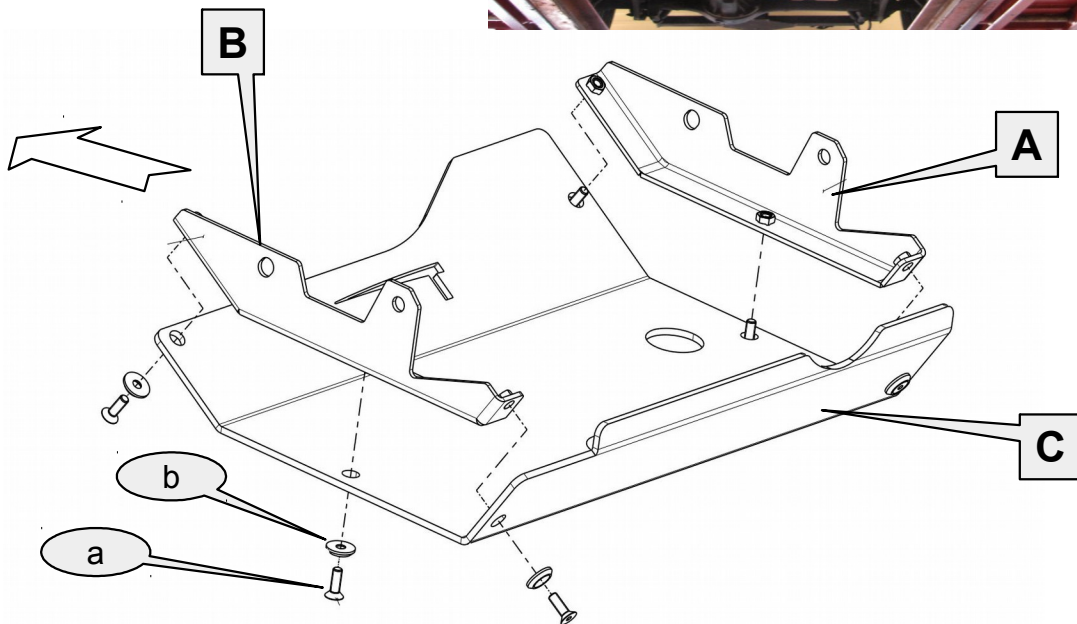

Anbauanleitung – Unterfahrschutz Vorderachse Suzuki Jimny

AL: 2095 – 00

Best.-Nr.: 29-T040101

Stückliste

| 29-T040101 UFS Vorderachse Suzuki Jimny | | Schraubensatz | |
|--|---|-----------------------|---|
| 1x Halter rechts | A | 6x Senkschraube M8x35 | a |
| 1x Halter links | B | 6x Senkscheibe M8 Alu | b |
| 1x Schutzblech | C | | |
| | | | |
| | | | |
| | | | |